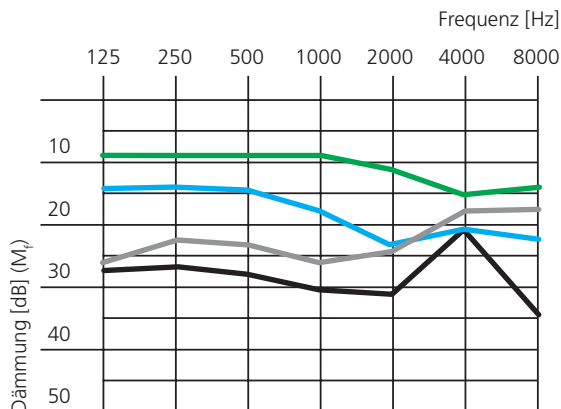

Sounds good

Vorteile

- Personalisierte 3D Druck Otoplastik mit 100% angepasster Geometrie
- Hoher Tragekomfort und sicherer Halt
- Unauffällig im Ohr
- Speziell entwickelt für Musiker und Musikfans, z. B. auf Konzerten, Festivals oder in Diskotheken
- Zertifizierter Schutz als persönliche Schutzausrüstung (PSA) nach Verordnung (EU) 2016/425
- Lautstärkedämmung über den gesamten Frequenzbereich
- Ohrenfreundliche Lautstärke bei natürlicher Klangqualität
- Dämmung und sehr gute Sprachverständlichkeit
- 4 Filter mit unterschiedlicher Dämmwirkung verfügbar
- In hart (Acryl) oder weich (Silikon) verfügbar
- Einfache Reinigung (z. B. mit OtoVita® von Dreve)