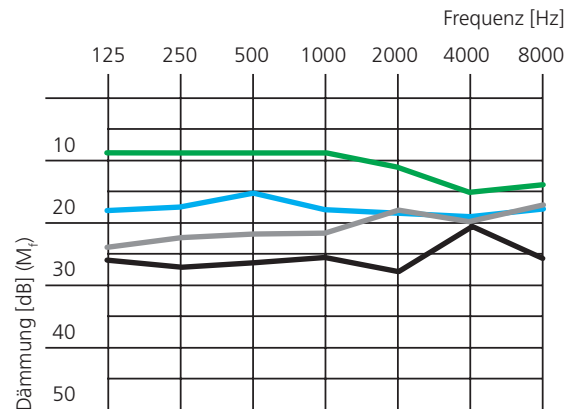

Sounds good

Vorteile

- Personalisierte 3D Druck Otoplastik mit 100% angepasster Geometrie
- Hoher Tragekomfort und sicherer Halt
- Unauffällig im Ohr
- Speziell entwickelt für Musiker und Musikfans, z. B. auf Konzerten, Festivals oder in Diskotheken
- Zertifizierter Schutz als persönliche Schutzausrüstung (PSA) nach Verordnung (EU) 2016/425
- Lautstärkedämmung über den gesamten Frequenzbereich
- Ohrenfreundliche Lautstärke bei natürlicher Klangqualität
- Dämmung und sehr gute Sprachverständlichkeit
- 4 Filter mit unterschiedlicher Dämmwirkung verfügbar
- In hart (Acryl) oder weich (Silikon) verfügbar
- Einfache Reinigung (z. B. mit OtoVita® von Dreve)